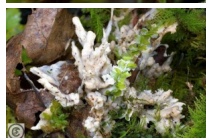

Kruipend waskorstje

Sebacina incrustans

Waardering Nog niet gewaardeerd

[Stel een vraag over dit artikel](#)

Beschrijving

Vrij stevig, wasachtig of kraakbeenachtig taai, wittig vruchtlichaam.
Het groeit vanaf de bodem omhoog, ook op levende kruiden,
In loof- en naaldbossen (augustus - oktober). Vrij zeldzaam in Nederland.
Fam.: Sebacinaceae.
(Foto: Jac Smout)