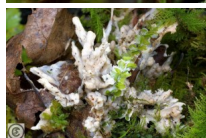

## Kruipend waskorstje

*Sebacina incrustans*

Waardering Nog niet gewaardeerd

[Stel een vraag over dit artikel](#)

### Beschrijving

Vrij stevig, wasachtig of kraakbeenachtig taai, wittig vruchtlichaam.  
Het groeit vanaf de bodem omhoog, ook op levende kruiden,  
In loof- en naaldbossen (augustus - oktober). Vrij zeldzaam in Nederland.  
Fam.: Sebacinaceae.  
(Foto: Jac Smout)