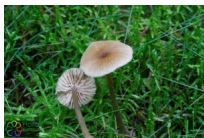

Dennensatijnzwam

Entoloma cetratum

Waardering Nog niet gewaardeerd

[Stel een vraag over dit artikel](#)

Beschrijving

Geelbruin, doorschijnend gestreept, eerst gebold, later afgeplat hoedje (Ø 1 - 4 cm), met donkerder centrum en bleker naar de rand toe.

Hygrofaan.

Lamellen vrij ver uiteen, smal aangehecht, eerst crèmekleurig, later bleekroze. Spore roze.

Steel lang en slank, bleek grijsgeelbruin, enigszins overlangs vlokkelig vezelig.

Vlees dun. Geur onopvallend.

Groeit op strooisel op zure bodem in naaldbossen (september - november). Vrij algemeen. NRL: gevoelig.

Entolomataceae.

Niet eetbaar
Breedte (cm): 1-4
Hoogte (cm): 5-10(12)