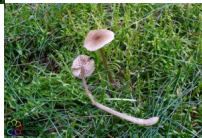

Dennensatijnzwam

Entoloma cetratum

Waardering Nog niet gewaardeerd

[Stel een vraag over dit artikel](#)

Beschrijving

Geelbruin, doorschijnend gestreept, eerst gebold, later afgeplat hoedje (Ø 1 - 4 cm), met donkerder centrum en bleker naar de rand toe.

Hygrofaan.

Lamellen vrij ver uiteen, smal aangehecht, eerst crèmekleurig, later bleekroze. Spore roze.

Steel lang en slank, bleek grijsgeelbruin, enigszins overlangs vlokkelig vezelig.

Vlees dun. Geur onopvallend.

Groeit op strooisel op zure bodem in naaldbossen (september - november). Vrij algemeen. NRL: gevoelig.

Entolomataceae.

Niet eetbaar
Breedte (cm): 1-4
Hoogte (cm): 5-10(12)